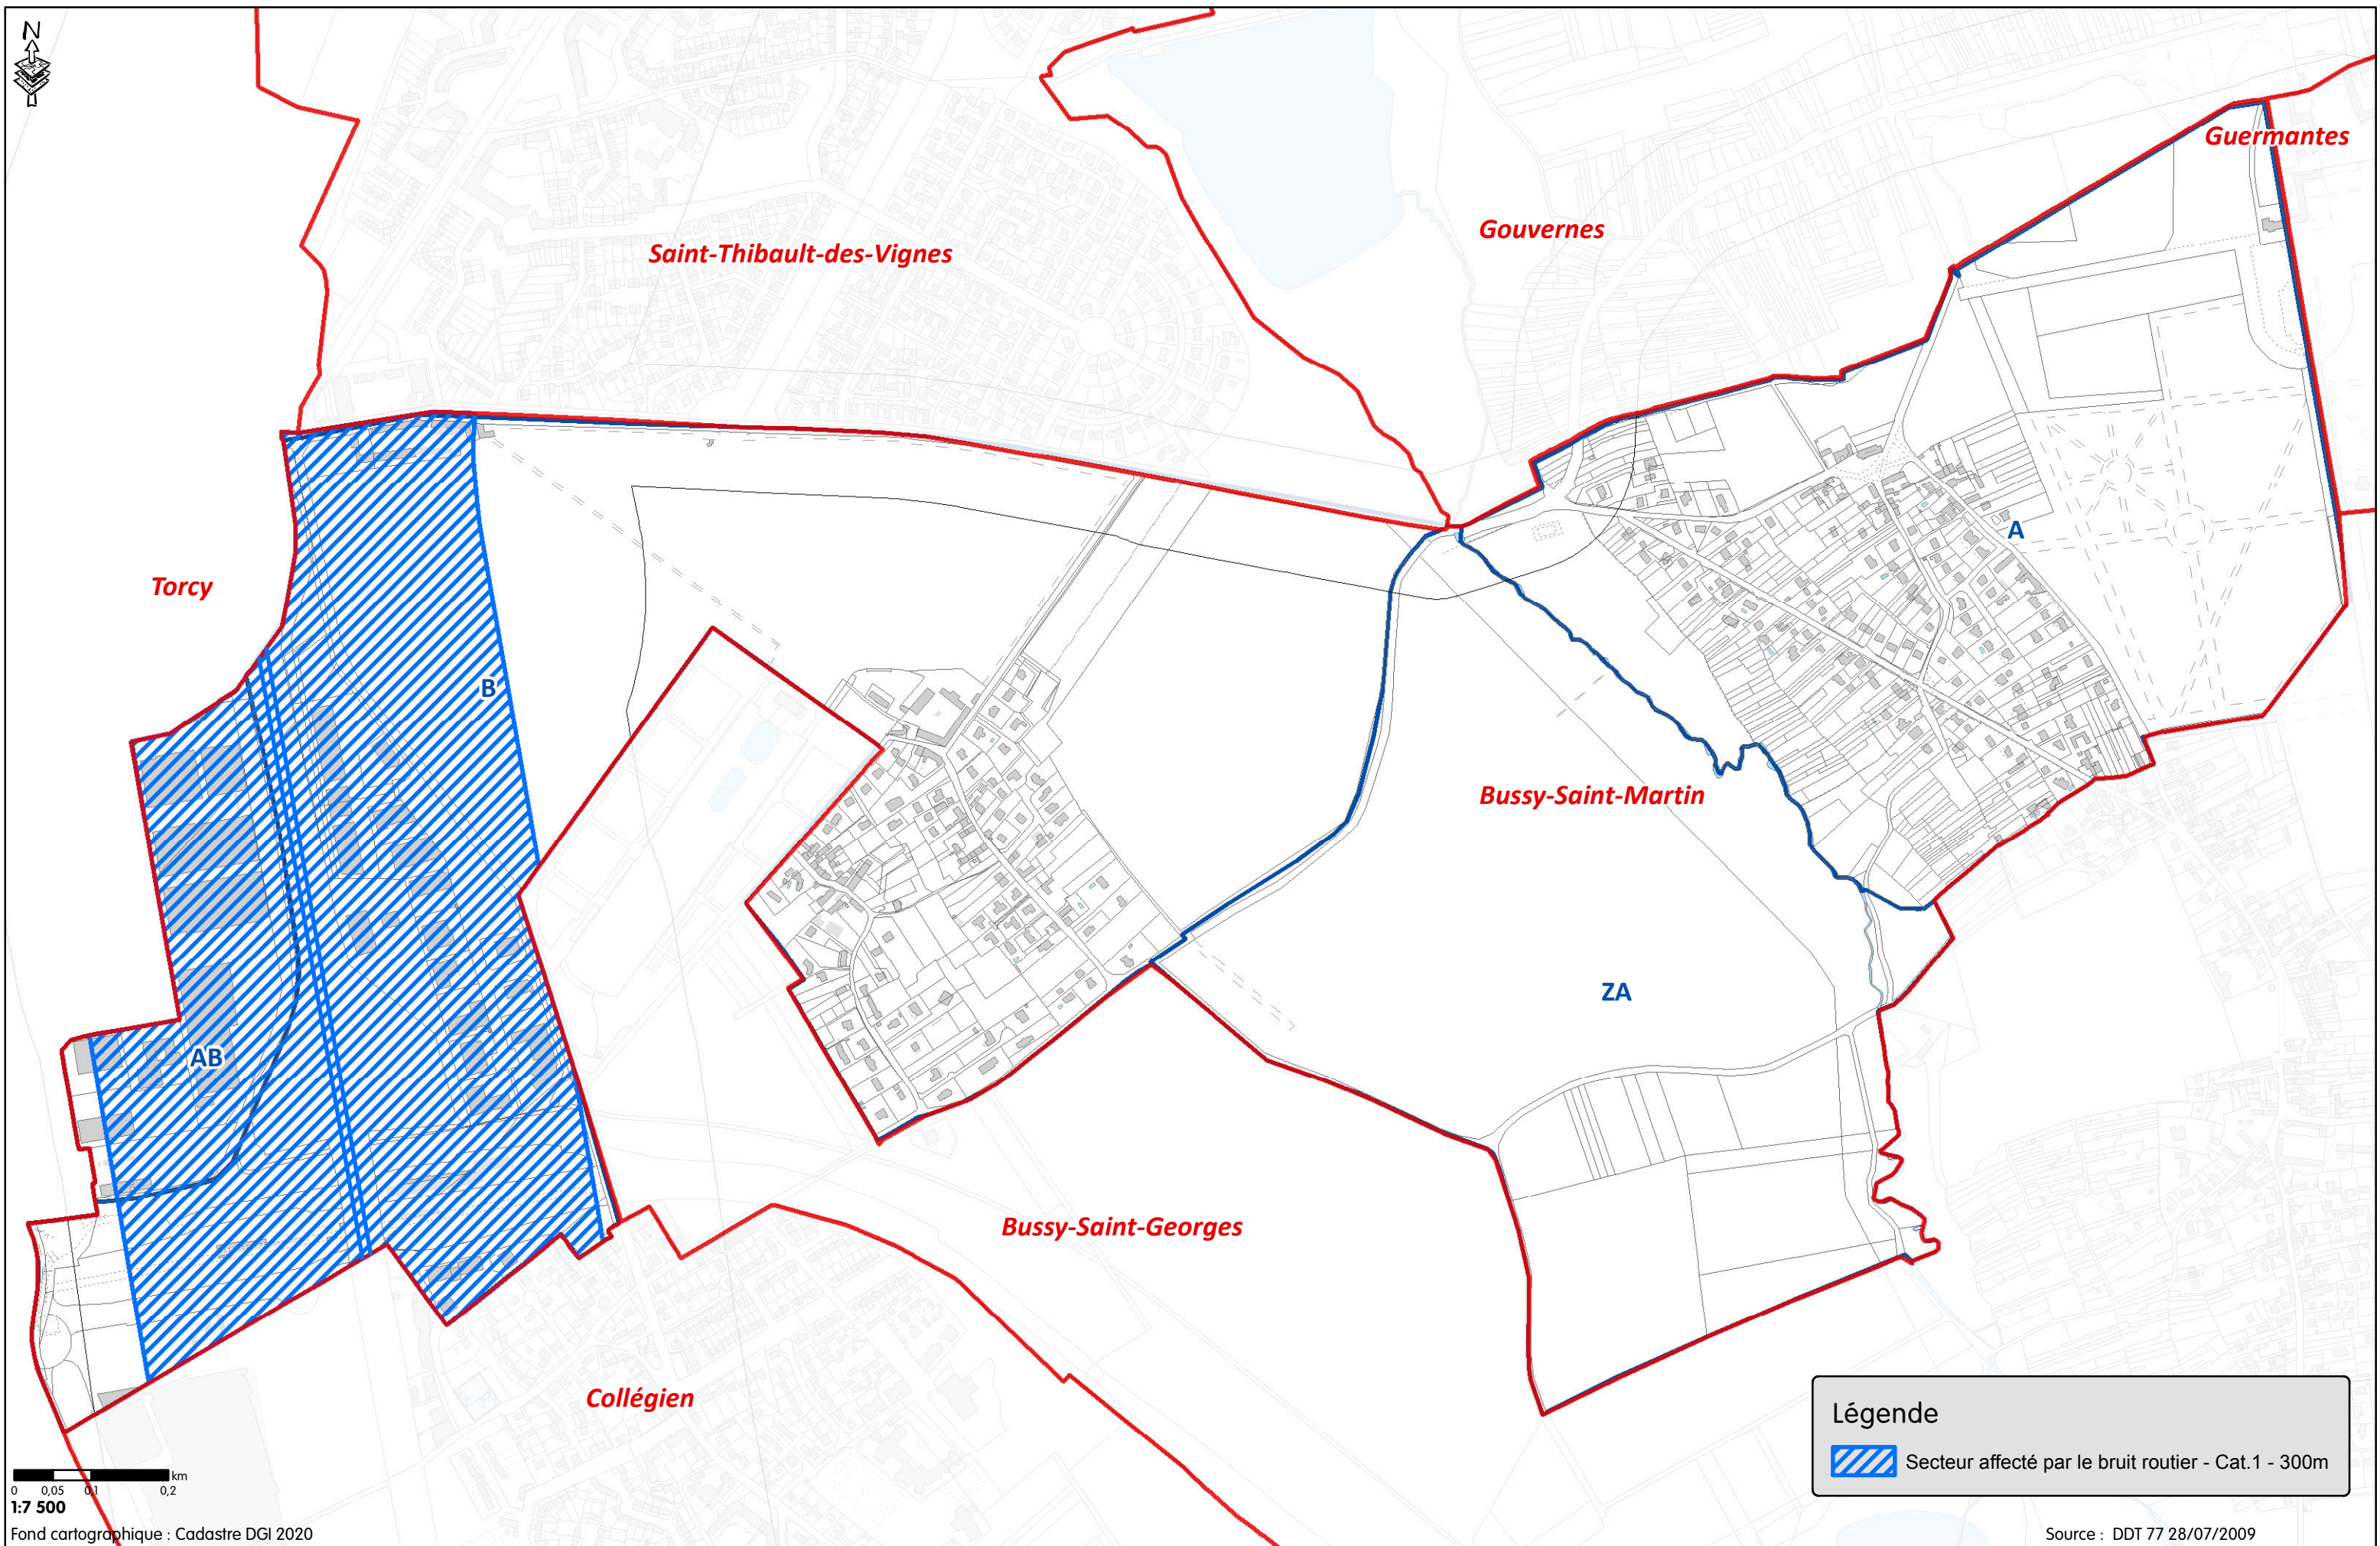

Commune de Bussy-Saint-Martin

"Secteur affecté par le bruit - Catégorie 1"

Légende

 Secteur affecté par le bruit routier - Cat.1 - 300m

0 0,05 0,1 0,2 km
1:7 500
Fond cartographique : Cadastre DGI 2020

Source : DDT 77 28/07/2009